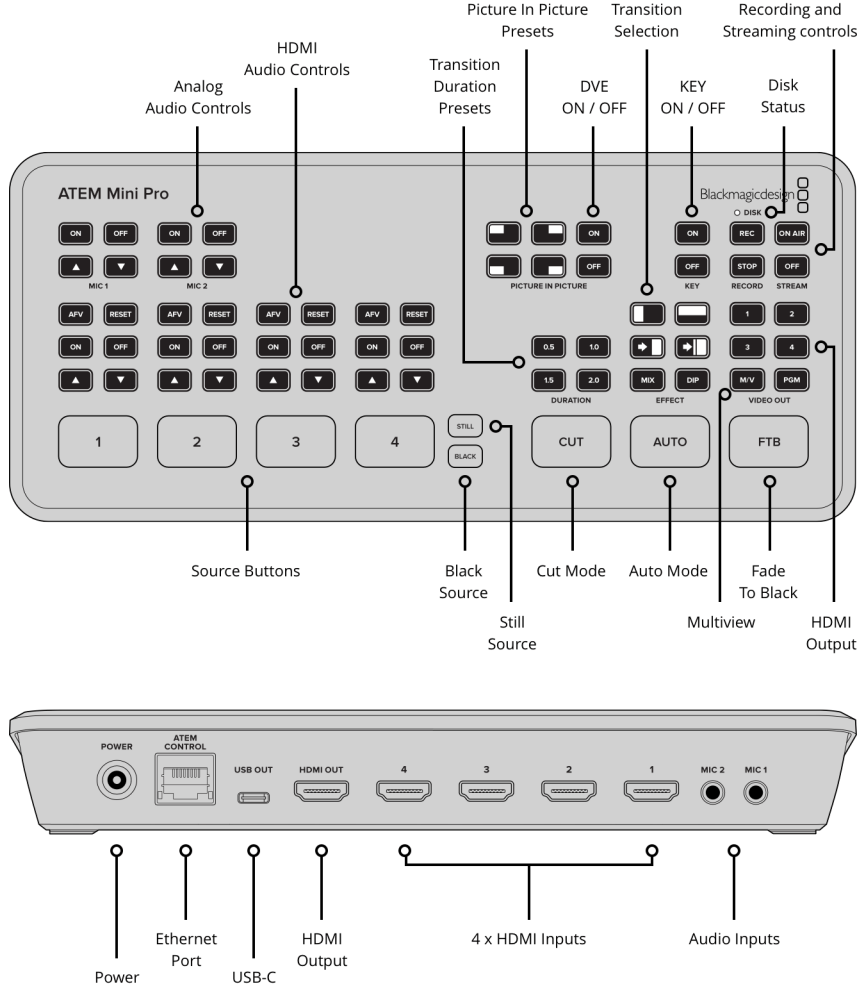

## ATEM Mini Pro

ATEM Mini Pro'nun kurulumu hızlı ve kullanımı kolaydır. 4 adet standartları dönüştürülmüş HDMI girişi, USB webcam çıkışı, HDMI çıkışı, EQ ve dinamikler ile Fairlight ses mikseri, resim içinde resim için DVE, geçiş efektleri, yeşil perde chroma key, metinler için 20 resimlik medya havuzu ve ücretsiz ATEM Software Control yazılımını içerir. ATEM Mini Pro ayrıca, doğrudan USB flaş disklerle H.264 formatında kaydetmenin yanı sıra, Ethernet üzerinden YouTube Live ve bunun gibi daha nice platformlara doğrudan yayınlama özelliği içerir. Ayrıca, 4 kamera, medya, ön izleme ve program, kayıt durumu, internet yayını ve ses ile, bir çoklu görüntü ekranı için çıkış da var.

**Video Girişi Yeniden Senkronizasyon**

4 HDMI girişinin tümünde var.

**Kare Hızı ve Format****Dönüştürücüleri**

4 HDMI girişinin tümünde var.

**HDMI Program Çıkışları**

1

**Ethernet**

Ethernet; internetten canlı yayın, yazılım kontrolü, yazılım güncellemeleri ve doğrudan ya da ağ üzerinden panel bağlantısı için 10/100/1000 BaseT'yi destekler.

**Bilgisayar Arabirimi**

Harici disk kaydı, webcam çıkışı, yazılım kontrolü, yazılım güncellemeleri ve panel bağlantısı için 1 x 1. Nesil USB-C 3.1.