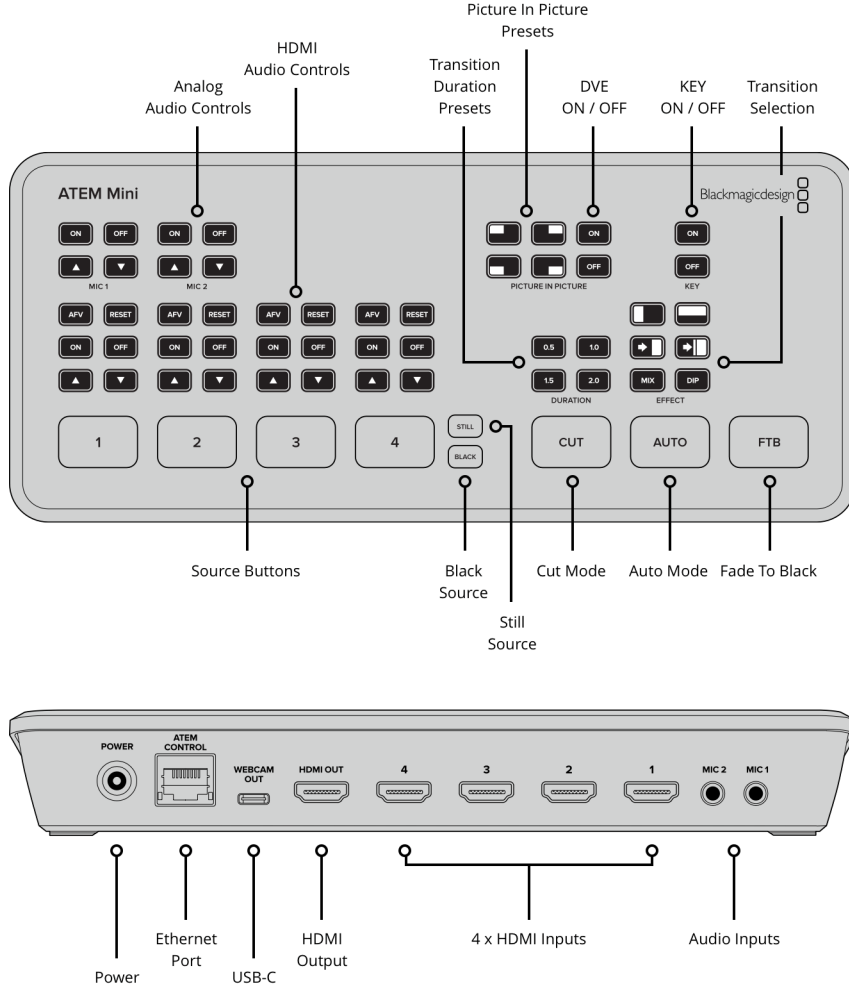

ATEM Mini

ATEM Mini, 4 adet HDMI giriři ierir ve YouTube, Facebook Live ve hatta Skype gibi servisler ve yazılımlar üzerinden, herkesin ok kameralı yapımlarını internette canlı yayınlamasını mümkün kılan kullanımı kolay ve sezgisel bir tasarıma sahip. Kameraların, bilgisayarların ve hatta oyun konsollarının canlı anahtarlanması için kullanılabilen, yüksek kaliteli 4 HDMI giriřini baėlamanız yeterli. Heyecan veren resim iinde resim efektleri için dahili bir DVE'ye, yayın kalitesinde geişlere, mavi veya yeřil perde arka planlarını ıkarmaya yarayan upstream keyer'lere, özel grafiklerin bindirilmesi için bir downstream keyer'e, ses giriřlerine, bir mikser ve daha nice özelliklere sahip oluyorsunuz. İnternet üzerinden yayın yapmak için, ATEM Mini'nin bir internet kamerası gibi alışan bir USB ıkıřı da var yani, her trl video yazılımına baėlayabilirsiniz. Ayrıca, projektrler için HDMI video ıkıřı da var.

2 x 3.5mm stereo mini jak

Toplam Ses ıkıřı

Yok, yalnızca gml ses.

Zaman Kodu Baėlantısı

Yok

HDMI Video Giriřleri4 x HDMI A tipi, 10-bit HD geiřli.
2 kanallı gml ses.**Video Giriři Yeniden Senkronlayıcı**

4 HDMI giriřinin tmnde var.

Kare hızı ve format dnřtrcleri

4 HDMI giriřinin tmnde var.

HDMI Program ıkıřı

1

Ethernet

Ethernet supports 10/100 BaseT for software control, software updates and direct or network panel connection.

Bilgisayar Arayz

Webcam ıkıřı, yazılım kontrol, yazılım gncellemeleri ve panel baėlantısı iin 1 x USB-C 2.0.

Standartlar

HD Video Giriş Standartları

720p50, 720p59.94, 720p60
 1080p23.98, 1080p24, 1080p25,
 1080p29.97, 1080p30, 1080p50,
 1080p59.94, 1080p60
 1080i50, 1080i59.94, 1080i60